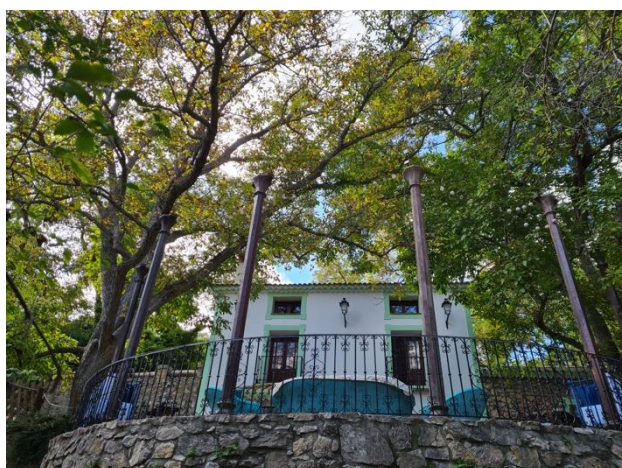

Gracias a este convenio, los Colegiados podrán disfrutar de un **descuento del 14% para su alquiler**. El precio habitual es de 580€/noche por el alquiler de la casa completa, con un mínimo de dos noches*, por tanto, con esta oferta, el precio para el alquiler es de **498,80€/noche**.

*Excepto en puentes y fechas señaladas, como Navidad y Semana Santa.

Esta oferta tiene **validez** hasta el 31 de diciembre de 2023.

VISITE NUESTRA WEB: www.molinosauco.com

Consulte nuestra disponibilidad y tarifas.

Datos de contacto: 958172425 - 690944759;
molinosauco@gmail.com