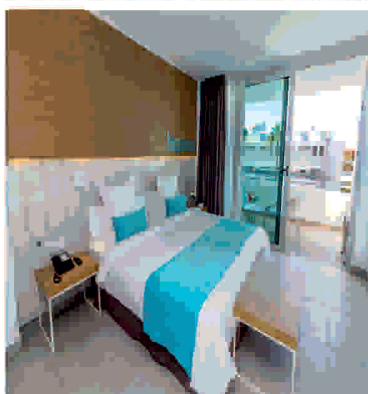

VIAJES & COLECTIVOS

HABITACIONES LIMITADAS PARA TI Y FAMILIARES 2023

**GRAN CANARIA DESDE MADRID
LABRANDA BRONZE PLAYA 4***

ABRIL - MAYO - JUNIO

599€ 8 DÍAS
7 NOCHES
POR PERSONA

*Consulta condiciones.

VUELOS + HOTEL + TRASLADOS + SEGURO

TODO INCLUIDO

EL LUGAR DONDE LOS
Sueños
SE HACEN REALIDAD
IMAGINA TRAVEL.es

18 A 21 JUNIO 2023 desde **950€** ADULTO **565€** NIÑO (-12 años) **4 DÍAS 3 NOCHES** *CONSULTAR CONDICIONES

**VUELOS DESDE MALAGA | HOTEL SANTA FE
TRASLADOS | PENSION COMPLETA | SEGURO**